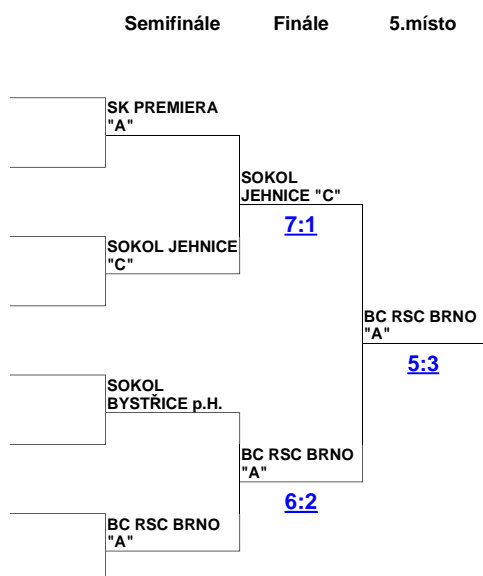

PLAY OFF
OBLASTNÍHO PŘEBORU SMÍŠENÝCH DRUŽSTEV DOSPĚLÝCH
KATEGORIE "A"

3. MÍSTO

SOKOL LÍŠEŇ - VSK VŠV BRNO
5:3

PAVOUK O 5. MÍSTO

7. MÍSTO

SK PREMIERA "A" - SOKOL BYSTRICE p.H.
4:4 (11:9)

PLAY OFF
OBLASTNÍHO PŘEBORU SMÍŠENÝCH DRUŽSTEV DOSPĚLÝCH
KATEGORIE "B"

3. MÍSTO

SLAVOJ PODIVÍN - BC RSC BRNO "B"
6:2

PAVOUK O 5. MÍSTO

7. MÍSTO

BC HAMRY N. SÁZAVOU "B" - TECHNOPLAST CHROPYNĚ
 SCF.

Konečné výsledky základní části oblastního přeboru smíšených družstev "A"

2006/2007	Sokol Jehnice "B"	Sokol Líšeň	VSK VŠV Brno	BC RSC "A"	Sokol Jehnice "C"	BC 66 Ivančice	Sokol Bystřice p. H.	SK Premiera "A"	Body	Zápasy	Skóre	Pořadí
Sokol Jehnice "B"		4:4*	4:4*	6:2*	5:3*	7:1*	6:2*	8:0*	19	7	40:16	2.
Sokol Líšeň	4:4*		3:5*	5:3*	4:4*	4:4*	6:2*	7:1*	16	7	33:23	3.
VSK VŠV Brno	4:4*	5:3*		6:2*	6:2*	6:2*	5:3*	8:0*	20	7	40:16	1.
BC RSC "A"	2:6*	3:5*	2:6*		1:7*	3:5*	5:3*	6:2*	11	7	22:34	7.
Sokol Jehnice "C"	3:5*	4:4*	2:6*	7:1*		6:2*	3:5*	7:1*	14	7	32:24	4.
BC 66 Ivančice	1:7*	4:4*	2:6*	5:3*	2:6*		5:3*	5:3*	14	7	24:32	5.
Sokol Bystřice p. H.	2:6*	2:6*	3:5*	3:5*	5:3*	3:5*		5:3*	11	7	23:33	6.
SK Premiera "A"	0:8*	1:7*	0:8*	2:6*	1:7*	3:5*	3:5*		7	7	10:46	8.