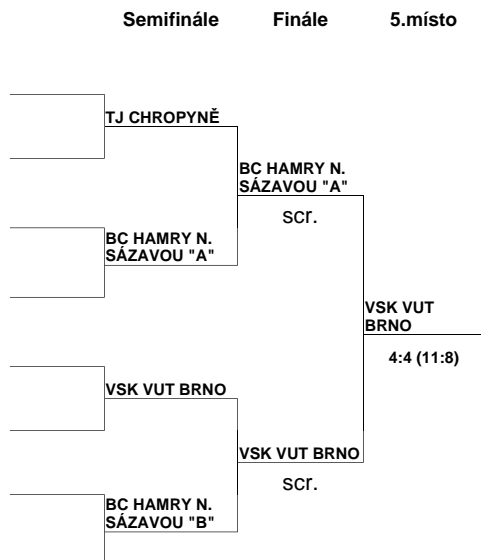

PLAY OFF
OBLASTNÍHO PŘEBORU SMÍŠENÝCH DRUŽSTEV DOSPĚLÝCH
KATEGORIE "A"

3. MÍSTO

SOKOL LÍŠEŇ - VSK VŠV BRNO
5:3

PAVOUK O 5. MÍSTO

7. MÍSTO

SK PREMIERA "A" - SOKOL BYSTRICE p.H.
4:4 (11:9)

PLAY OFF
OBLASTNÍHO PŘEBORU SMÍŠENÝCH DRUŽSTEV DOSPĚLÝCH
KATEGORIE "B"

3. MÍSTO

SLAVOJ PODIVÍN - BC RSC BRNO "B"
6:2

PAVOUK O 5. MÍSTO

7. MÍSTO

BC HAMRY N. SÁZAVOU "B" - TECHNOPLAST CHROPYNĚ
 SCF.

Konečné výsledky základní části oblastního přeboru smíšených družstev "A"

2006/2007	Sokol Jehnice "B"	Sokol Líšeň	VSK VŠV Brno	BC RSC "A"	Sokol Jehnice "C"	BC 66 Ivančice	Sokol Bystřice p. H.	SK Premiera "A"	Body	Zápasy	Skóre	Pořadí
Sokol Jehnice "B"		4:4*	4:4*	6:2*	5:3*	7:1*	6:2*	8:0*	19	7	40:16	2.
Sokol Líšeň	4:4*		3:5*	5:3*	4:4*	4:4*	6:2*	7:1*	16	7	33:23	3.
VSK VŠV Brno	4:4*	5:3*		6:2*	6:2*	6:2*	5:3*	8:0*	20	7	40:16	1.
BC RSC "A"	2:6*	3:5*	2:6*		1:7*	3:5*	5:3*	6:2*	11	7	22:34	7.
Sokol Jehnice "C"	3:5*	4:4*	2:6*	7:1*		6:2*	3:5*	7:1*	14	7	32:24	4.
BC 66 Ivančice	1:7*	4:4*	2:6*	5:3*	2:6*		5:3*	5:3*	14	7	24:32	5.
Sokol Bystřice p. H.	2:6*	2:6*	3:5*	3:5*	5:3*	3:5*		5:3*	11	7	23:33	6.
SK Premiera "A"	0:8*	1:7*	0:8*	2:6*	1:7*	3:5*	3:5*		7	7	10:46	8.