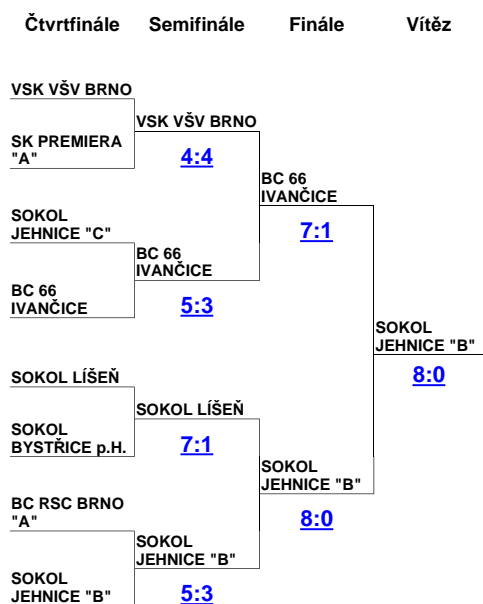

PLAY OFF
OBLASTNÍHO PŘEBORU SMÍŠENÝCH DRUŽSTEV DOSPĚLÝCH
KATEGORIE "A"

3. MÍSTO

SOKOL LÍŠEŇ - VSK VŠV BRNO
5:3

PAVOUK O 5. MÍSTO

7. MÍSTO

SK PREMIERA "A" - SOKOL BYSTRICE p.H.
4:4 (11:9)

PLAY OFF
OBLASTNÍHO PŘEBORU SMÍŠENÝCH DRUŽSTEV DOSPĚLÝCH
KATEGORIE "B"

3. MÍSTO

SLAVOJ PODIVÍN - BC RSC BRNO "B"
6:2

PAVOUK O 5. MÍSTO

7. MÍSTO

BC HAMRY N. SÁZAVOU "B" - TECHNOPLAST CHROPYNĚ
 SCF.

Konečné výsledky základní části oblastního přeboru smíšených družstev "A"

2006/2007	Sokol Jehnice "B"	Sokol Líšeň	VSK VŠV Brno	BC RSC "A"	Sokol Jehnice "C"	BC 66 Ivančice	Sokol Bystřice p. H.	SK Premiera "A"	Body	Zápasy	Skóre	Pořadí
Sokol Jehnice "B"		4:4*	4:4*	6:2*	5:3*	7:1*	6:2*	8:0*	19	7	40:16	2.
Sokol Líšeň	4:4*		3:5*	5:3*	4:4*	4:4*	6:2*	7:1*	16	7	33:23	3.
VSK VŠV Brno	4:4*	5:3*		6:2*	6:2*	6:2*	5:3*	8:0*	20	7	40:16	1.
BC RSC "A"	2:6*	3:5*	2:6*		1:7*	3:5*	5:3*	6:2*	11	7	22:34	7.
Sokol Jehnice "C"	3:5*	4:4*	2:6*	7:1*		6:2*	3:5*	7:1*	14	7	32:24	4.
BC 66 Ivančice	1:7*	4:4*	2:6*	5:3*	2:6*		5:3*	5:3*	14	7	24:32	5.
Sokol Bystřice p. H.	2:6*	2:6*	3:5*	3:5*	5:3*	3:5*		5:3*	11	7	23:33	6.
SK Premiera "A"	0:8*	1:7*	0:8*	2:6*	1:7*	3:5*	3:5*		7	7	10:46	8.