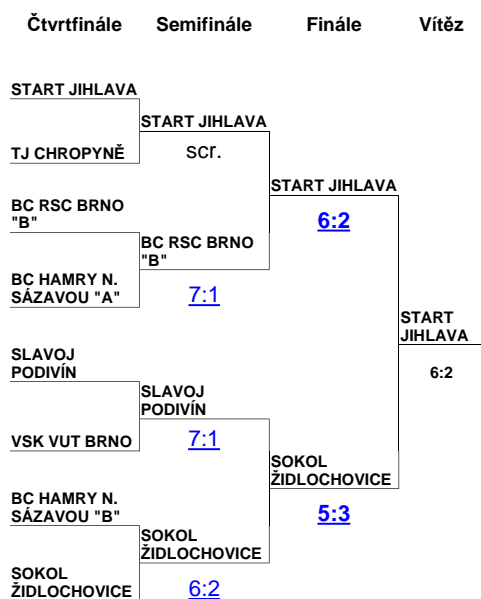

PLAY OFF
OBLASTNÍHO PŘEBORU SMÍŠENÝCH DRUŽSTEV DOSPĚLÝCH
KATEGORIE "A"

3. MÍSTO

SOKOL LÍŠEŇ - VSK VŠV BRNO
5:3

PAVOUK O 5. MÍSTO

7. MÍSTO

SK PREMIERA "A" - SOKOL BYSTRICE p.H.
4:4 (11:9)

PLAY OFF
OBLASTNÍHO PŘEBORU SMÍŠENÝCH DRUŽSTEV DOSPĚLÝCH
KATEGORIE "B"

3. MÍSTO

SLAVOJ PODIVÍN - BC RSC BRNO "B"
6:2

PAVOUK O 5. MÍSTO

7. MÍSTO

BC HAMRY N. SÁZAVOU "B" - TECHNOPLAST CHROPYNĚ
 SCF.

Konečné výsledky základní části oblastního přeboru smíšených družstev "A"

2006/2007	Sokol Jehnice "B"	Sokol Líšeň	VSK VŠV Brno	BC RSC "A"	Sokol Jehnice "C"	BC 66 Ivančice	Sokol Bystřice p. H.	SK Premiera "A"	Body	Zápasy	Skóre	Pořadí
Sokol Jehnice "B"		4:4*	4:4*	6:2*	5:3*	7:1*	6:2*	8:0*	19	7	40:16	2.
Sokol Líšeň	4:4*		3:5*	5:3*	4:4*	4:4*	6:2*	7:1*	16	7	33:23	3.
VSK VŠV Brno	4:4*	5:3*		6:2*	6:2*	6:2*	5:3*	8:0*	20	7	40:16	1.
BC RSC "A"	2:6*	3:5*	2:6*		1:7*	3:5*	5:3*	6:2*	11	7	22:34	7.
Sokol Jehnice "C"	3:5*	4:4*	2:6*	7:1*		6:2*	3:5*	7:1*	14	7	32:24	4.
BC 66 Ivančice	1:7*	4:4*	2:6*	5:3*	2:6*		5:3*	5:3*	14	7	24:32	5.
Sokol Bystřice p. H.	2:6*	2:6*	3:5*	3:5*	5:3*	3:5*		5:3*	11	7	23:33	6.
SK Premiera "A"	0:8*	1:7*	0:8*	2:6*	1:7*	3:5*	3:5*		7	7	10:46	8.