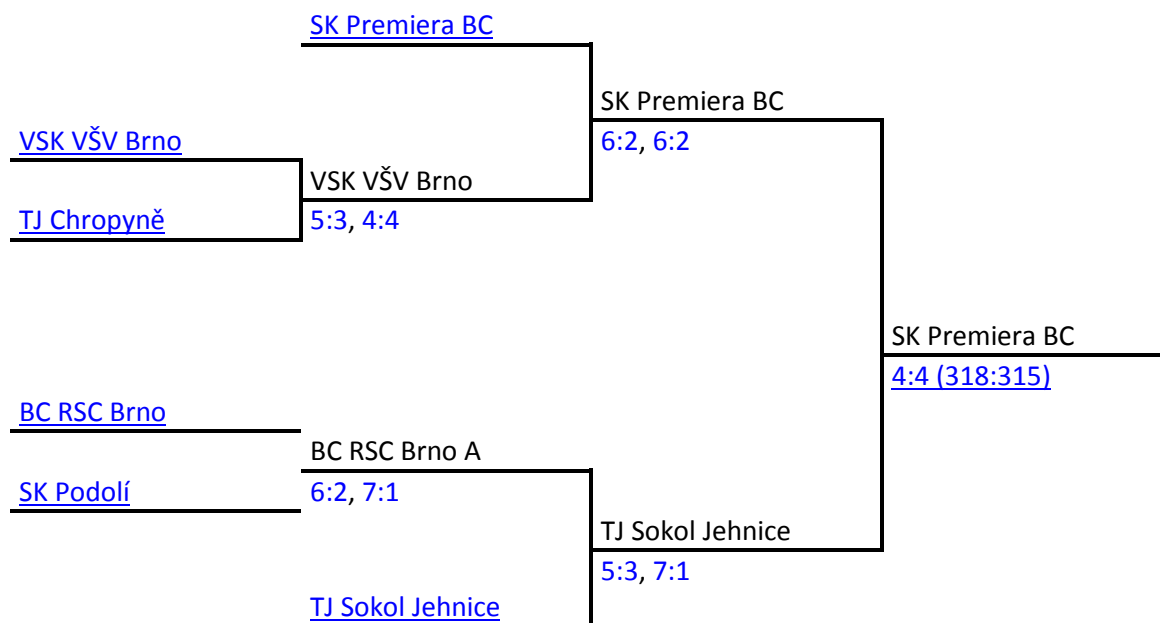

Výsledky II. ligy 2010/2011 PLAY OFF

Zápas o 3. místo

Zápas o 5. místo

Zápas o 7. místo

Výsledky III. ligy 2010/2011 PLAY OFF

Skupina o 1. - 4. místo

2009/2010	SK Premiera B	So Jehnice D	So Židlochovice	So Vranovice	Body	Zápasy	Skóre	Pořadí
SK Premiera B		<u>4:4</u> *	<u>7:1</u> *	<u>6:2</u> *	16	6	34:14	1.
		<u>4:4</u> *	<u>7:1</u> *	<u>6:2</u> *				
So Jehnice D	<u>4:4</u> *		<u>6:2</u> *	<u>4:4</u> *	15	6	29:19	2.
	<u>4:4</u> *		<u>6:2</u> *	<u>5:3</u> *				
So Židlochovice	<u>1:7</u> *	<u>2:6</u> *		<u>5:3</u> *	8	6	14:34	4.
	<u>1:7</u> *	<u>2:6</u> *		<u>3:5</u> *				
So Vranovice	<u>2:6</u> *	<u>3:5</u> *	<u>5:3</u> *		9	6	19:29	3.
	<u>2:6</u> *	<u>4:4</u> *	<u>3:5</u> *					